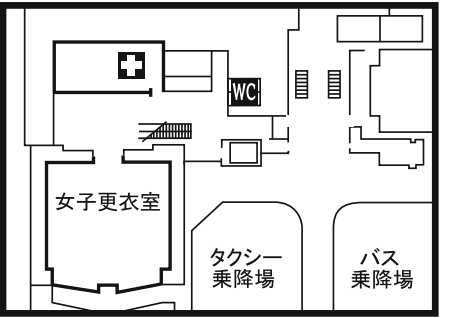

コミックマーケット 91

海外参加者向け会場案内図

(参考邦訳)

西館 4F

エントランスプラザ 1F

注意事項

- ・開会は 10 時です。開会まで一般参加者待機列に並んでお待ち下さい。
- ・駐車場はございません。公共交通機関でお越し下さい。
- ・16:00 以降の電車は大変混雑しますのでご注意ください。
- ・コスプレをするには更衣室を利用の上、登録して下さい。コスプレのまま来退場しないで下さい。
- ・コスプレヤーの写真撮影の際には必ず許可を得てください。
- ・指定の喫煙場所以外での喫煙は禁止されています。