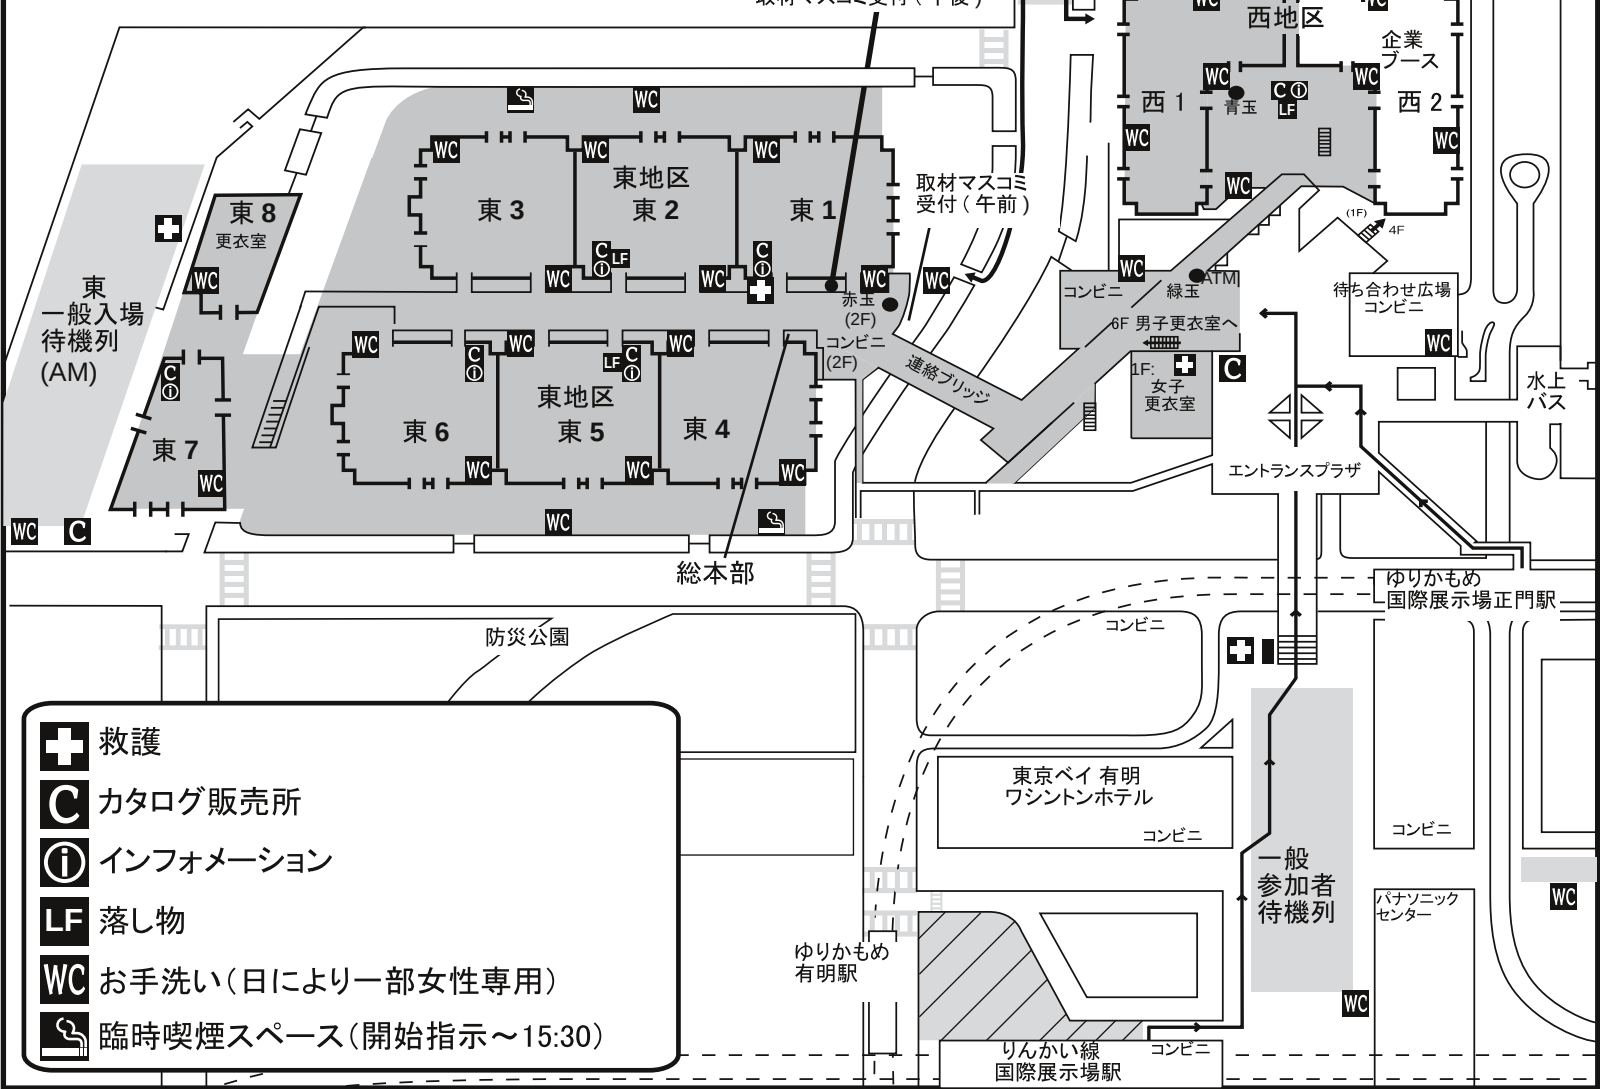

コミックマーケット 91

海外参加者向け会場案内図

(参考邦訳)

西館 4F

エントランスプラザ 1F

注意事項

- ・開会は 10 時です。開会まで一般参加者待機列に並んでお待ち下さい。
- ・駐車場はございません。公共交通機関でお越し下さい。
- ・16:00 以降の電車は大変混雑しますのでご注意ください。
- ・コスプレをするには更衣室を利用の上、登録して下さい。コスプレのまま来退場しないで下さい。
- ・コスプレヤーの写真撮影の際には必ず許可を得てください。
- ・指定の喫煙場所以外での喫煙は禁止されています。

英語、ドイツ語、中国語または韓国語でのサポートが必要な際にはお気軽に
国際部(東西連絡ブリッジ東側出口付近、コンビニ向かい)へお越し下さい