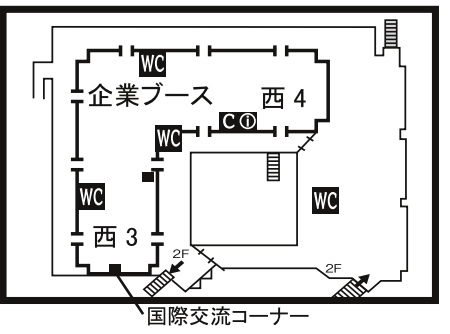

コミックマーケット 91

海外参加者向け会場案内図

(参考邦訳)

西館 4F

エントランスプラザ 1F

注意事項

- ・開会は 10 時です。開会まで一般参加者待機列に並んでお待ち下さい。
- ・駐車場はございません。公共交通機関でお越し下さい。
- ・16:00 以降の電車は大変混雑しますのでご注意ください。
- ・コスプレをするには更衣室を利用の上、登録して下さい。コスプレのまま来退場しないで下さい。
- ・コスプレヤーの写真撮影の際には必ず許可を得てください。
- ・指定の喫煙場所以外での喫煙は禁止されています。