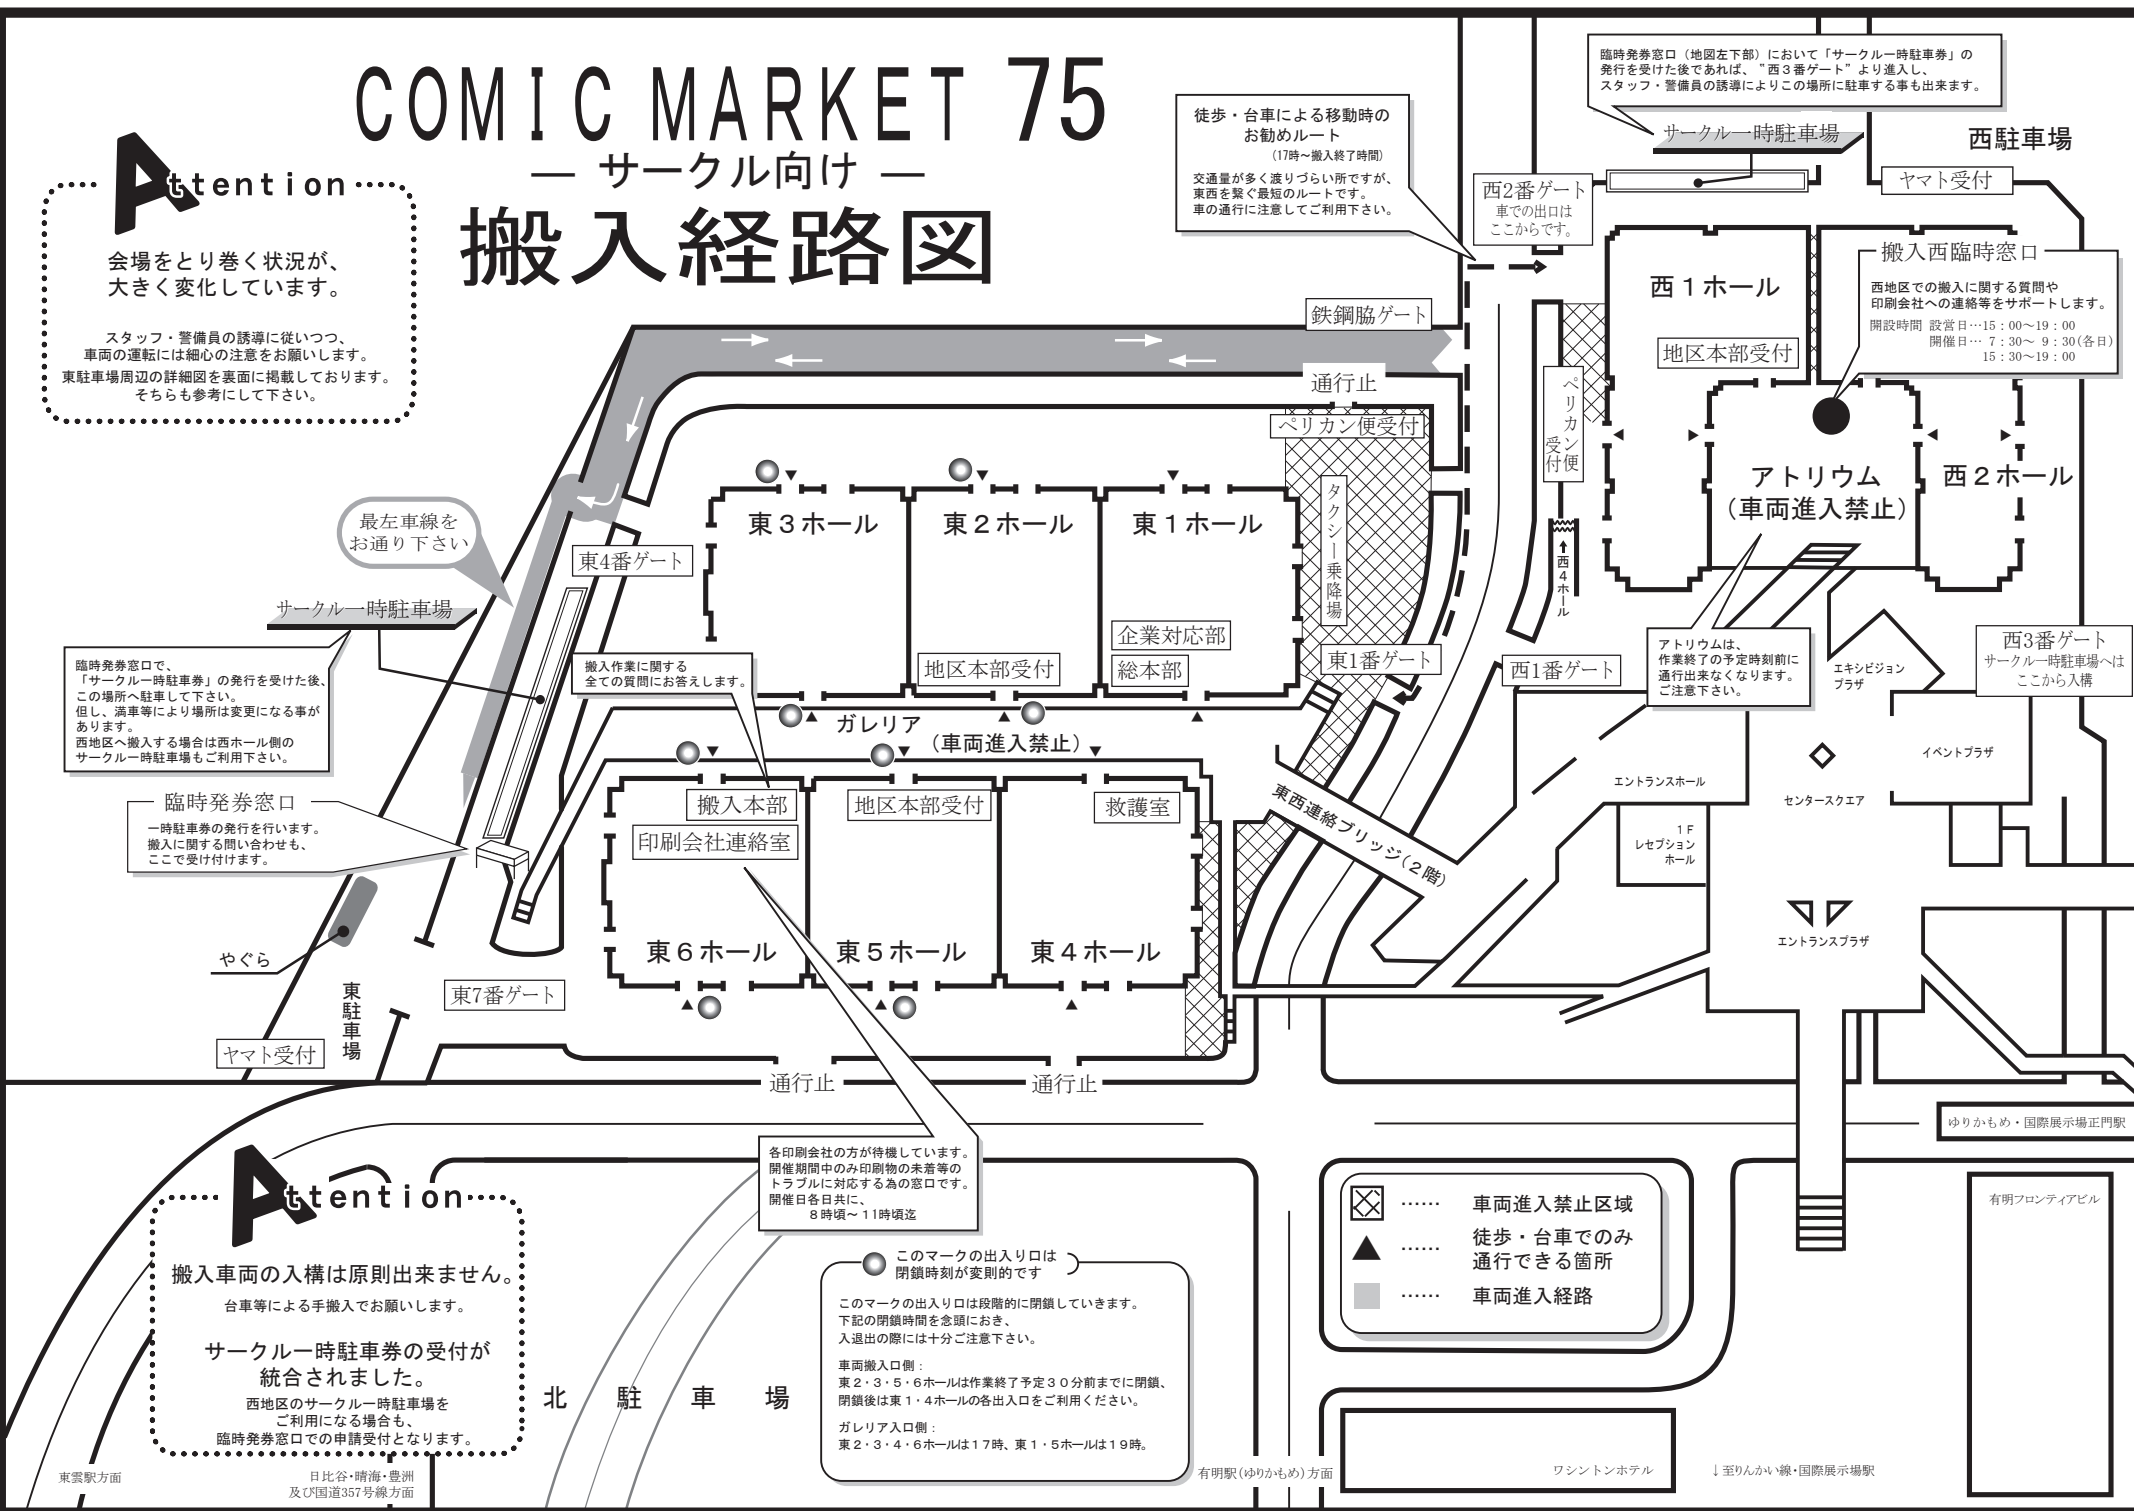

## 搬入経路図

### Attention

会場をとり巻く状況が、大きく変化しています。

スタッフ・警備員の誘導に従いつつ、車両の運転には細心の注意をお願いします。  
東駐車場周辺の詳細図を裏面に掲載しております。そちらも参考して下さい。

徒歩・台車による移動時のお勧めルート  
(17時～搬入終了時間)  
交通量が多く渋りづらい所ですが、東西を繋ぐ最短のルートです。車の通行に注意してご利用下さい。

臨時発券窓口(地図左下部)において「サークル一時駐車券」の発行を受けた後であれば、「西3番ゲート」より進入し、スタッフ・警備員の誘導によりこの場所に駐車する事も出来ます。

このマークの出入り口は閉鎖時刻が変動的です  
このマークの出入り口は段階的に閉鎖していきます。下記の閉鎖時間を念頭におき、入退出の際には十分ご注意ください。

車両搬入口側：  
東2・3・5・6ホールは作業終了予定30分前までに閉鎖、閉鎖後は東1・4ホールの各出入口をご利用ください。

ガレリア入口側：  
東2・3・4・6ホールは17時、東1・5ホールは19時。

- ⊗ ..... 車両進入禁止区域
- ▲ ..... 徒歩・台車でのみ通行できる箇所
- ..... 車両進入経路

搬入西臨時窓口  
西地区での搬入に関する質問や印刷会社への連絡等をサポートします。  
開設時間 設営日...15:00～19:00  
開催日...7:30～9:30(各日)  
15:30～19:00

アトリウムは、作業終了の予定時刻前に通行出来なくなります。ご注意ください。

西3番ゲート  
サークル一時駐車場へはここから入構

搬入車両の入構は原則出来ません。

台車等による手搬入をお願いします。

サークル一時駐車券の受付が統合されました。