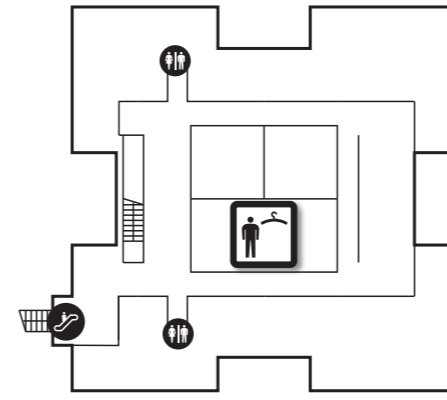

更衣室・コスプレ広場案内図

コスプレ広場が2カ所になりました。

1、2日目と3日目で場所が異なります。ご注意ください

1F

会議棟6F

西4F

2F (入場階)