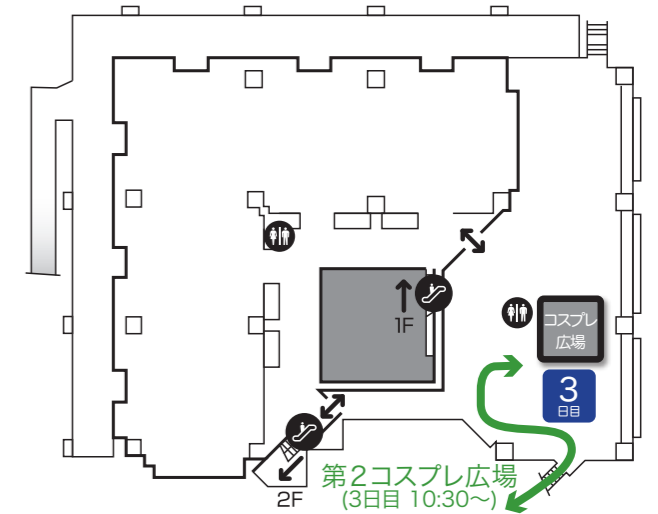

更衣室・コスプレ広場案内図

コスプレ広場が2カ所になりました。

1、2日目と3日目で場所が異なります。ご注意ください

1F

会議棟6F

西4F

2F (入場階)