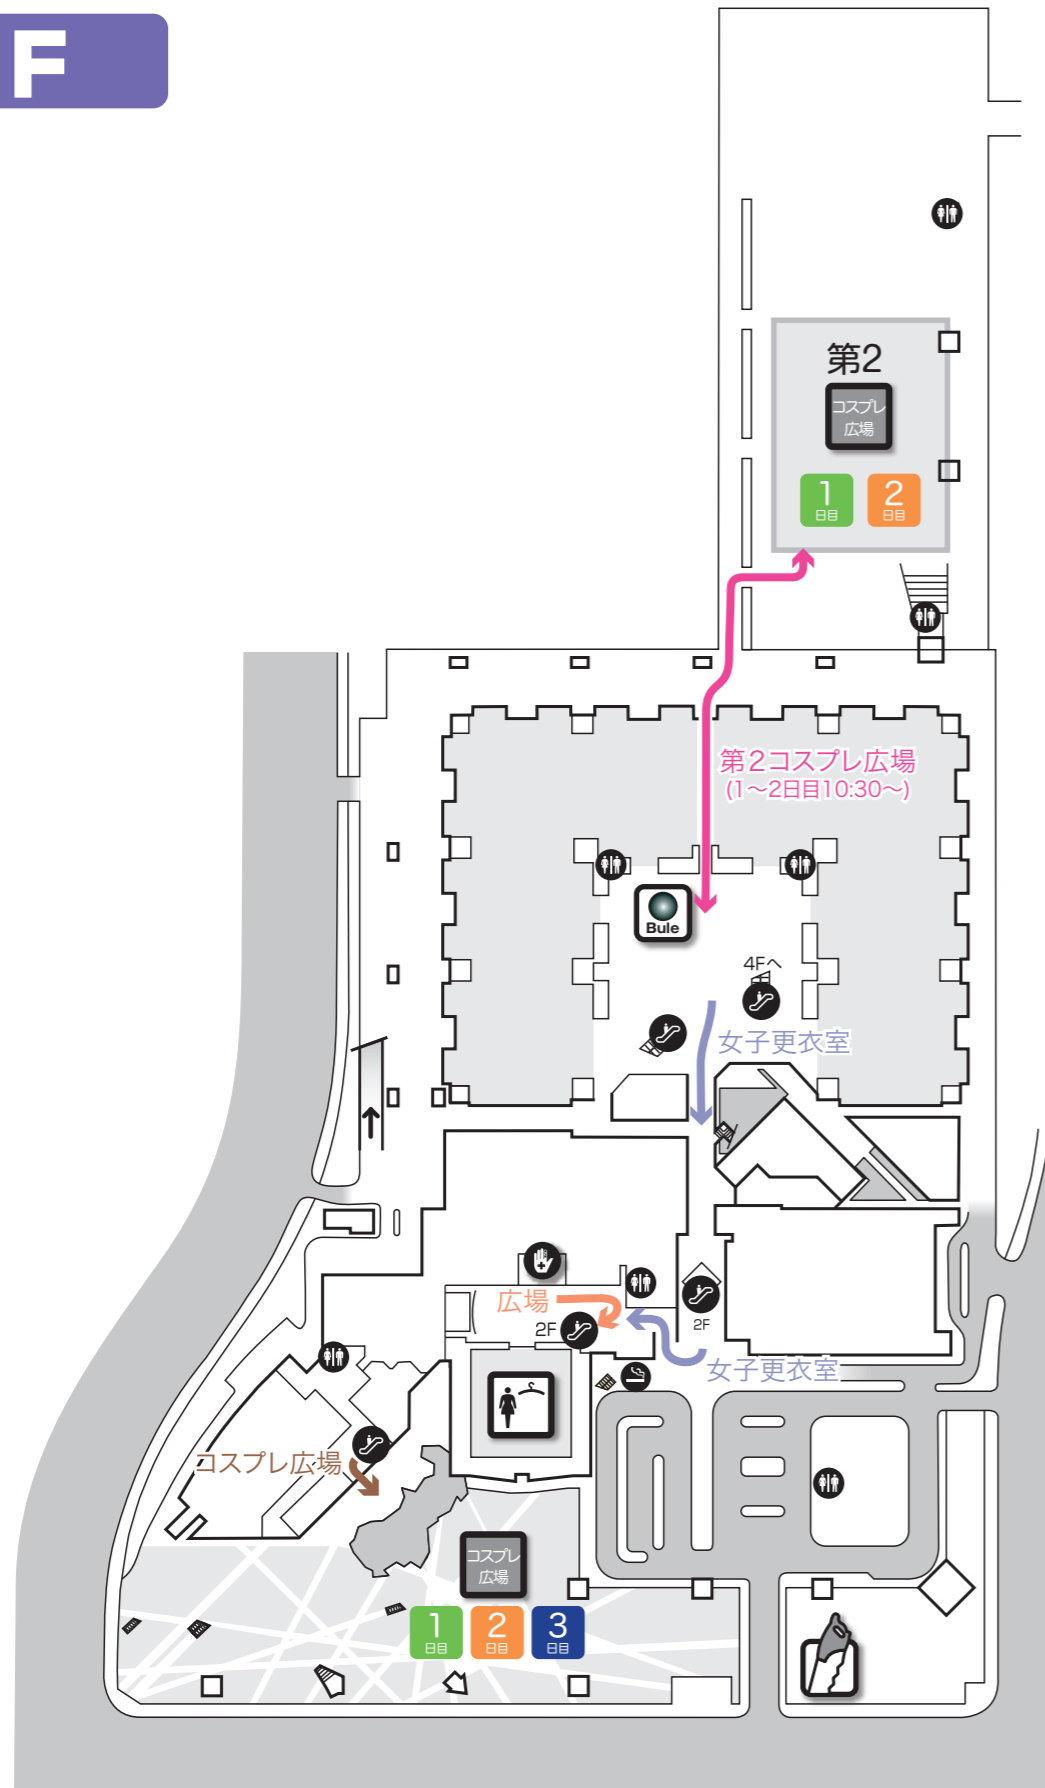

更衣室・コスプレ広場案内図

コスプレ広場が2カ所になりました。

1、2日目と3日目で場所が異なります。ご注意ください

1F

会議棟6F

西4F

2F (入場階)