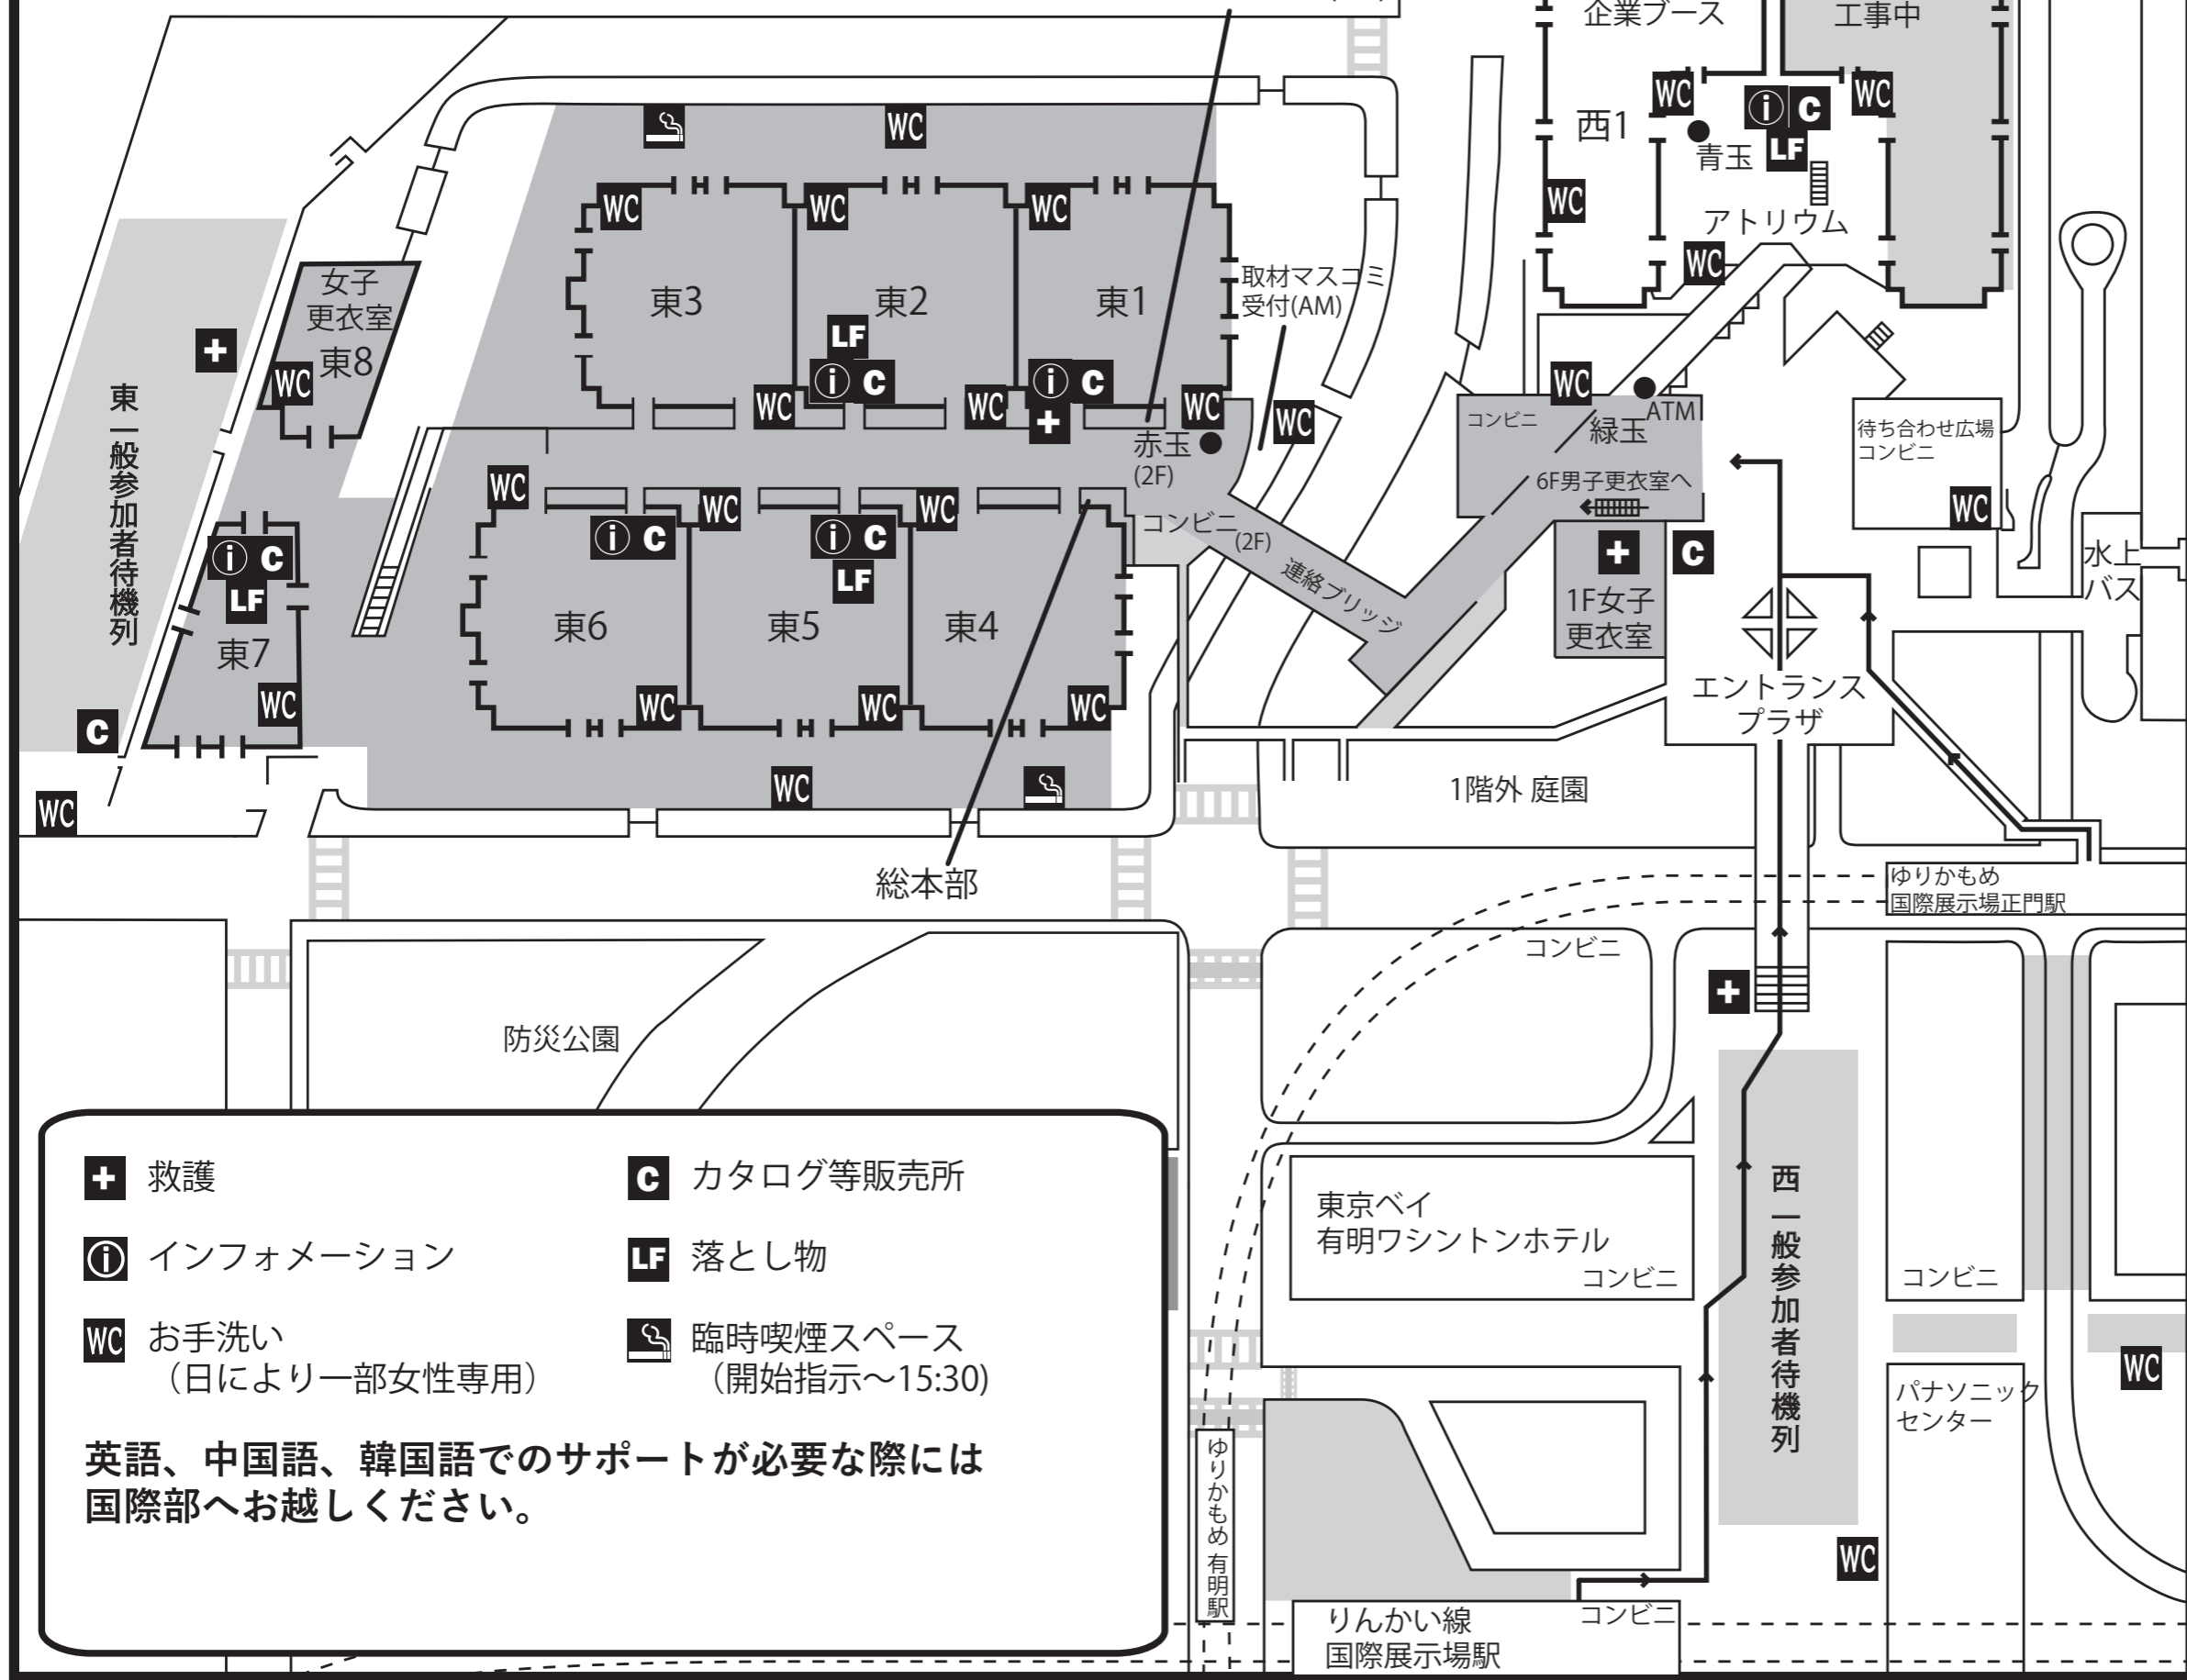

コミックマーケット93 海外参加者向け会場案内図 (参考邦訳)

西地区4階

エントランスプラザ1階

注意事項

- ・開会時間は10時です。開会まで一般参加者待機列に並んでお待ちください。
- ・駐車場はございません。公共交通機関でお越し下さい。
- ・16:00以降の電車は大変混雑しますのでご注意ください。
- ・コスプレをするには更衣室を利用の上、登録してください。コスプレのまま来退場しないで下さい。
- ・コスプレヤーの写真を撮影する際には必ず許可を得てください。
- ・指定の場所以外での喫煙は禁止されています。