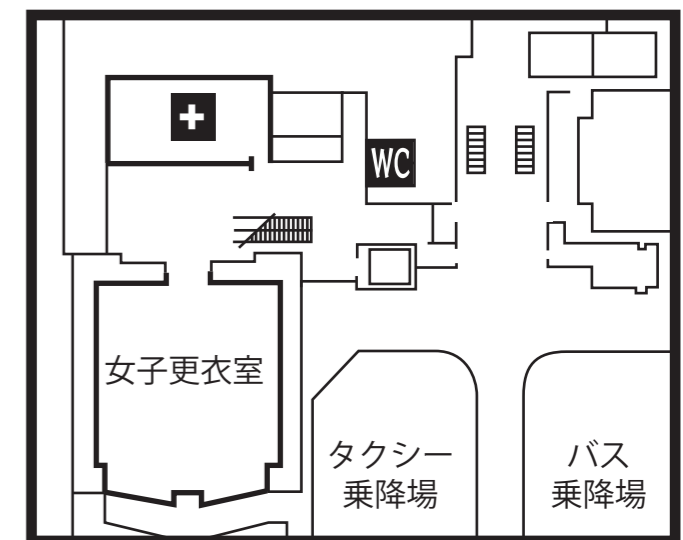

コミックマーケット93 海外参加者向け会場案内図 (参考邦訳)

西地区4階

エントランスプラザ1階

注意事項

- ・開会時間は10時です。開会まで一般参加者待機列に並んでお待ちください。
- ・駐車場はございません。公共交通機関でお越し下さい。
- ・16:00以降の電車は大変混雑しますのでご注意ください。
- ・コスプレをするには更衣室を利用の上、登録してください。コスプレのまま来退場しないで下さい。
- ・コスプレヤーの写真を撮影する際には必ず許可を得てください。
- ・指定の場所以外での喫煙は禁止されています。