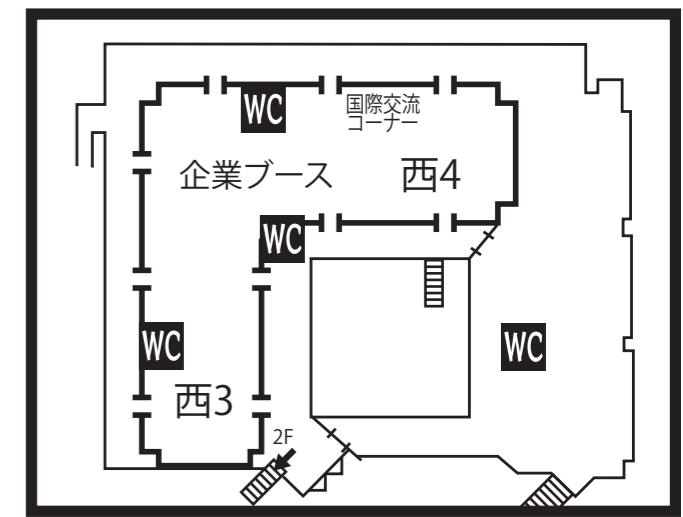

コミックマーケット93 海外参加者向け会場案内図 (参考邦訳)

西地区4階

エントランスプラザ1階

注意事項

- ・開会時間は10時です。開会まで一般参加者待機列に並んでお待ちください。
- ・駐車場はございません。公共交通機関でお越し下さい。
- ・16:00以降の電車は大変混雑しますのでご注意ください。
- ・コスプレをするには更衣室を利用の上、登録してください。コスプレのまま来退場しないで下さい。
- ・コスプレヤーの写真を撮影する際には必ず許可を得てください。
- ・指定の場所以外での喫煙は禁止されています。