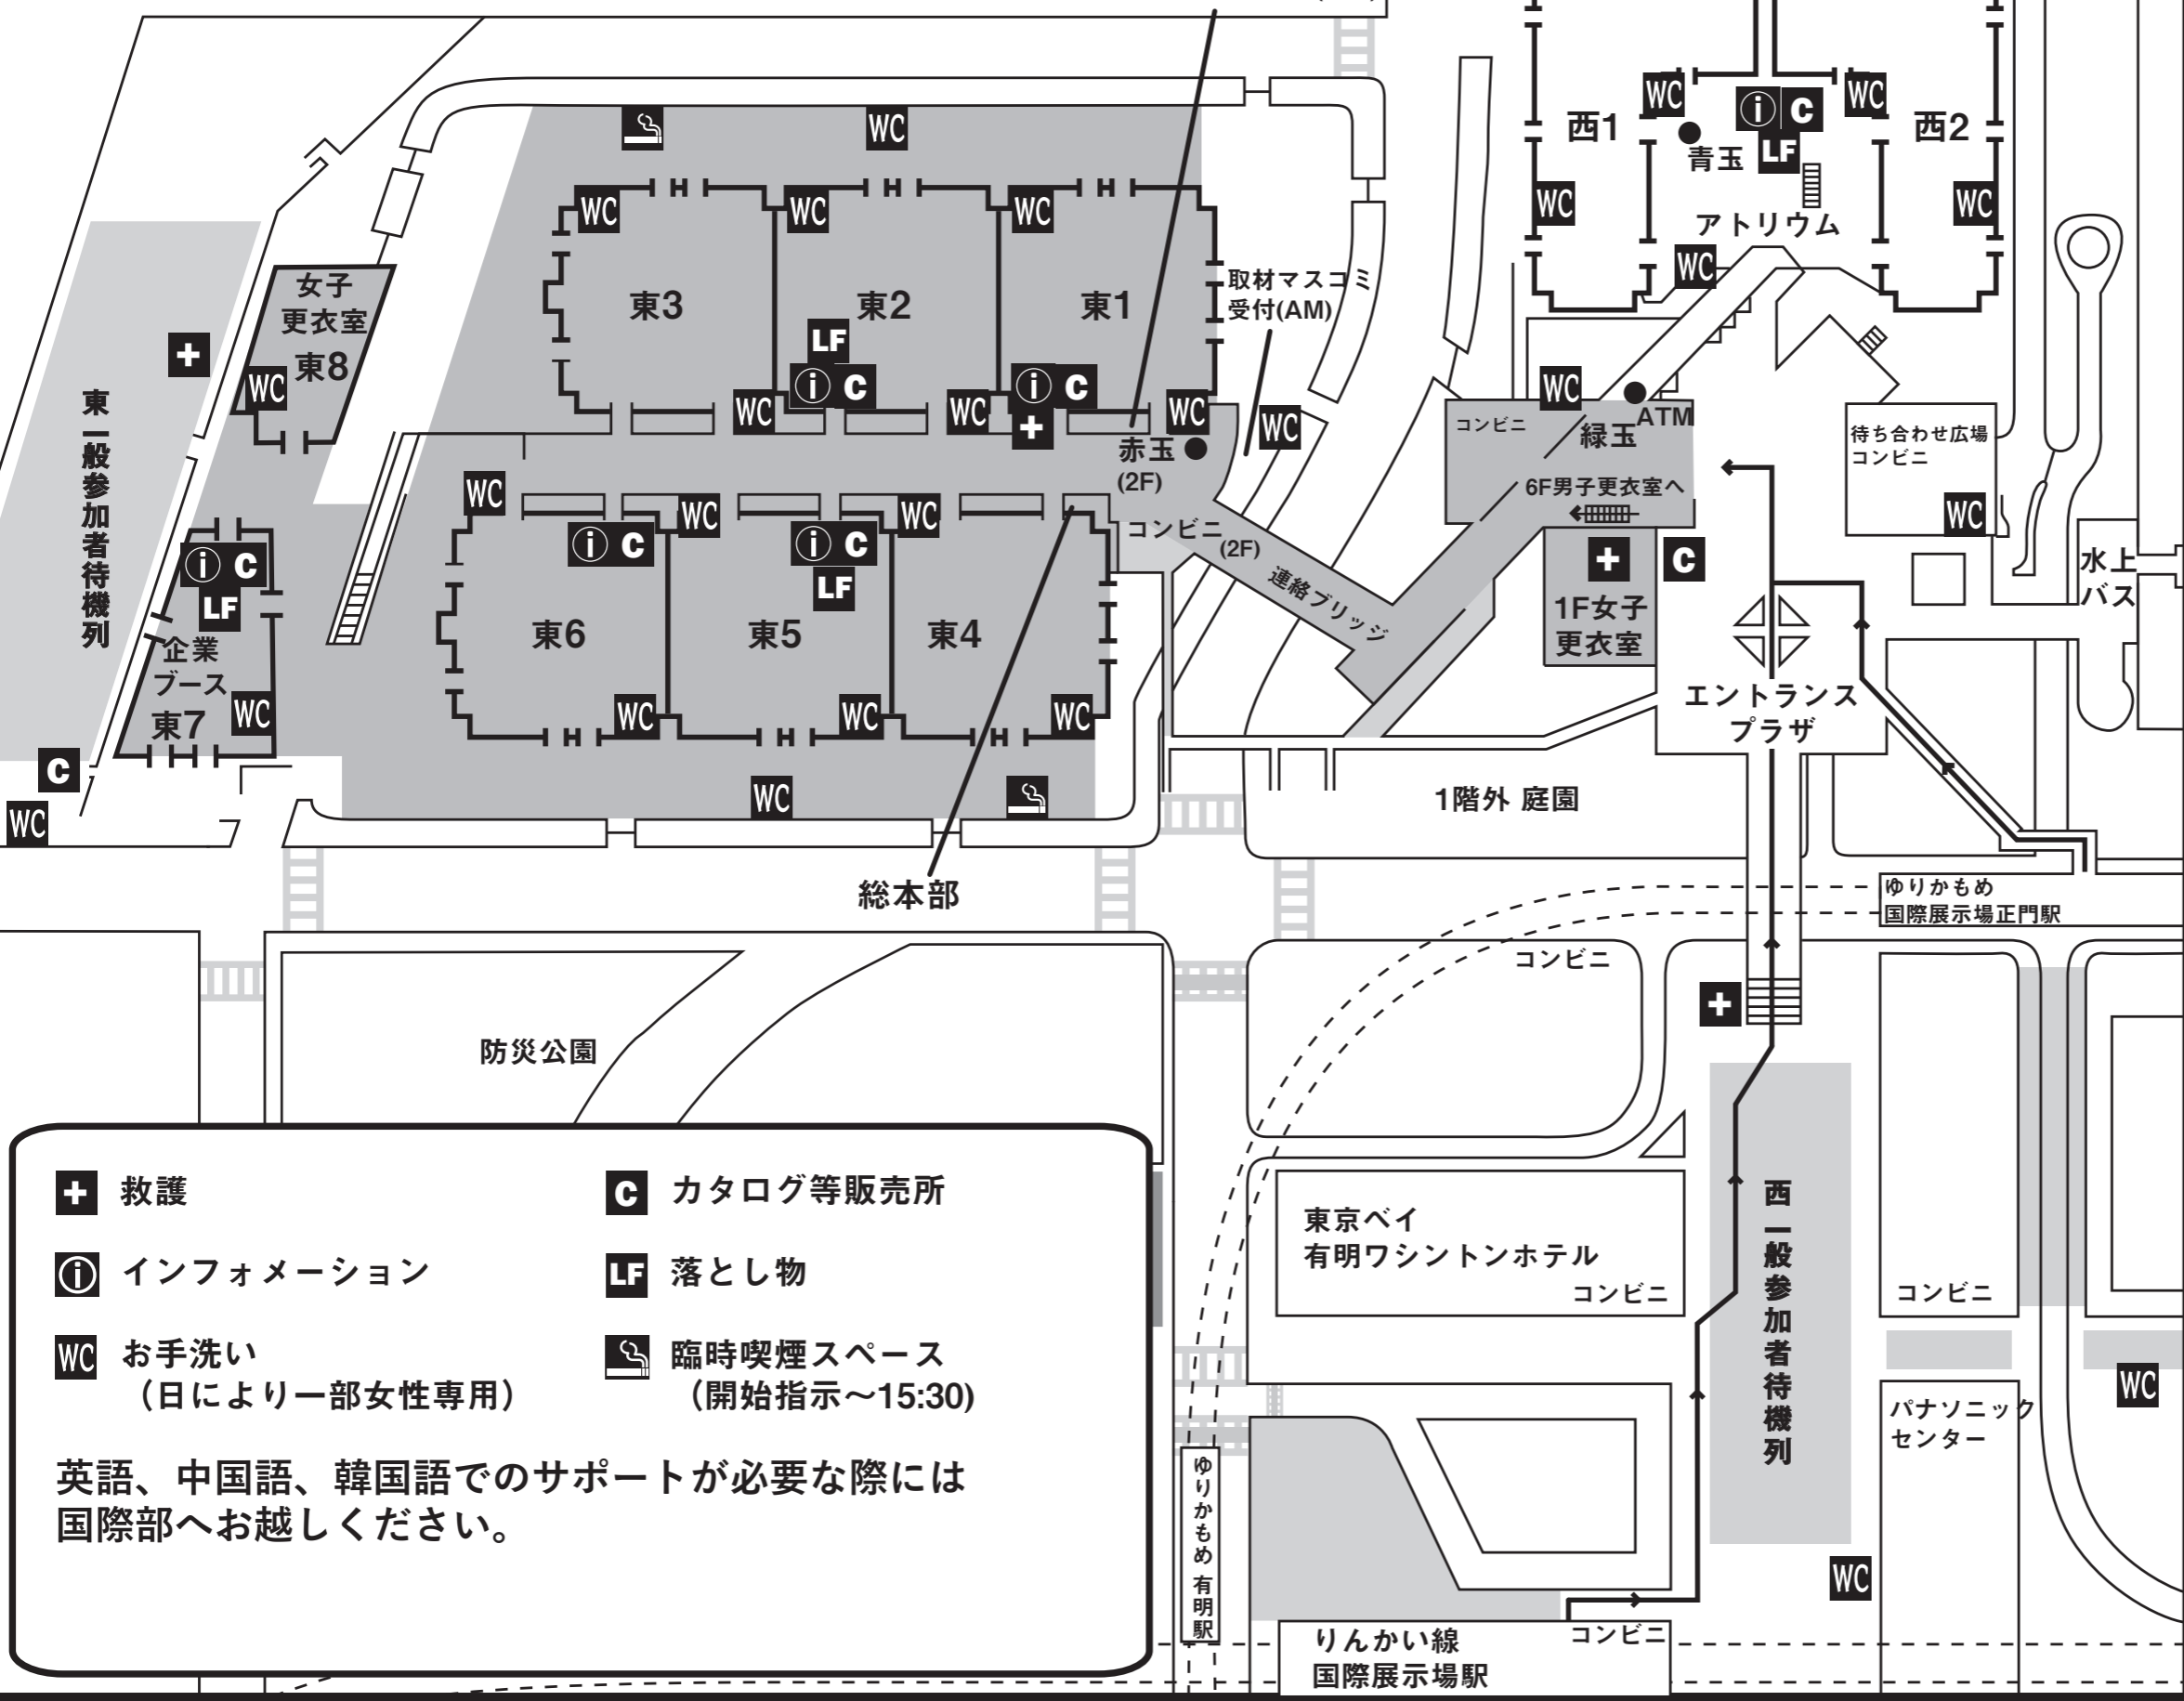

コミックマーケット94 海外参加者向け会場案内図 (参考邦訳)

- +** 救護
- i** インフォメーション
- WC** お手洗い
(日により一部女性専用)
- C** カタログ等販売所
- LF** 落とし物
- 臨時喫煙スペース
(開始指示~15:30)

英語、中国語、韓国語でのサポートが必要な際には
国際部へお越しく下さい。

西地区4階

エントランスプラザ1階

注意事項

- ・開会時間は10時です。開会まで一般参加者待機列に並んでお待ちください。
- ・駐車場はございません。公共交通機関でお越し下さい。
- ・16:00以降の電車は大変混雑しますのでご注意ください。
- ・コスプレをするには更衣室を利用の上、登録してください。コスプレのまま来退場しないで下さい。
- ・コスプレヤーの写真撮影の際には必ず許可を得てください。
- ・指定の場所以外での喫煙は禁止されています。