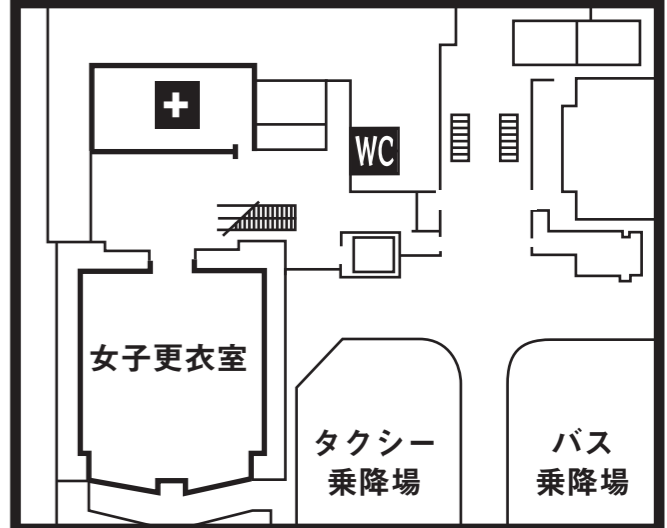

コミックマーケット94 海外参加者向け会場案内図 (参考邦訳)

- +** 救護
- i** インフォメーション
- WC** お手洗い
(日により一部女性専用)
- C** カタログ等販売所
- LF** 落とし物
- 臨時喫煙スペース
(開始指示~15:30)

英語、中国語、韓国語でのサポートが必要な際には
国際部へお越しく下さい。

西地区4階

エントランスプラザ1階

注意事項

- ・開会時間は10時です。開会まで一般参加者待機列に並んでお待ちください。
- ・駐車場はございません。公共交通機関でお越し下さい。
- ・16:00以降の電車は大変混雑しますのでご注意ください。
- ・コスプレをするには更衣室を利用の上、登録してください。コスプレのまま来退場しないで下さい。
- ・コスプレヤーの写真撮影の際には必ず許可を得てください。
- ・指定の場所以外での喫煙は禁止されています。