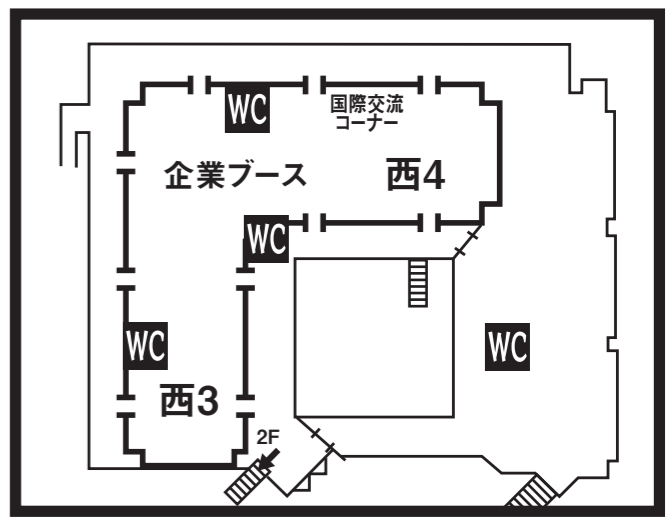

コミックマーケット94 海外参加者向け会場案内図 (参考邦訳)

- +** 救護
- i** インフォメーション
- WC** お手洗い
(日により一部女性専用)
- C** カタログ等販売所
- LF** 落とし物
- 臨時喫煙スペース
(開始指示~15:30)

英語、中国語、韓国語でのサポートが必要な際には
国際部へお越しく下さい。

西地区4階

エントランスプラザ1階

注意事項

- ・開会時間は10時です。開会まで一般参加者待機列に並んでお待ちください。
- ・駐車場はございません。公共交通機関でお越し下さい。
- ・16:00以降の電車は大変混雑しますのでご注意ください。
- ・コスプレをするには更衣室を利用の上、登録してください。コスプレのまま来退場しないで下さい。
- ・コスプレヤーの写真撮影の際には必ず許可を得てください。
- ・指定の場所以外での喫煙は禁止されています。