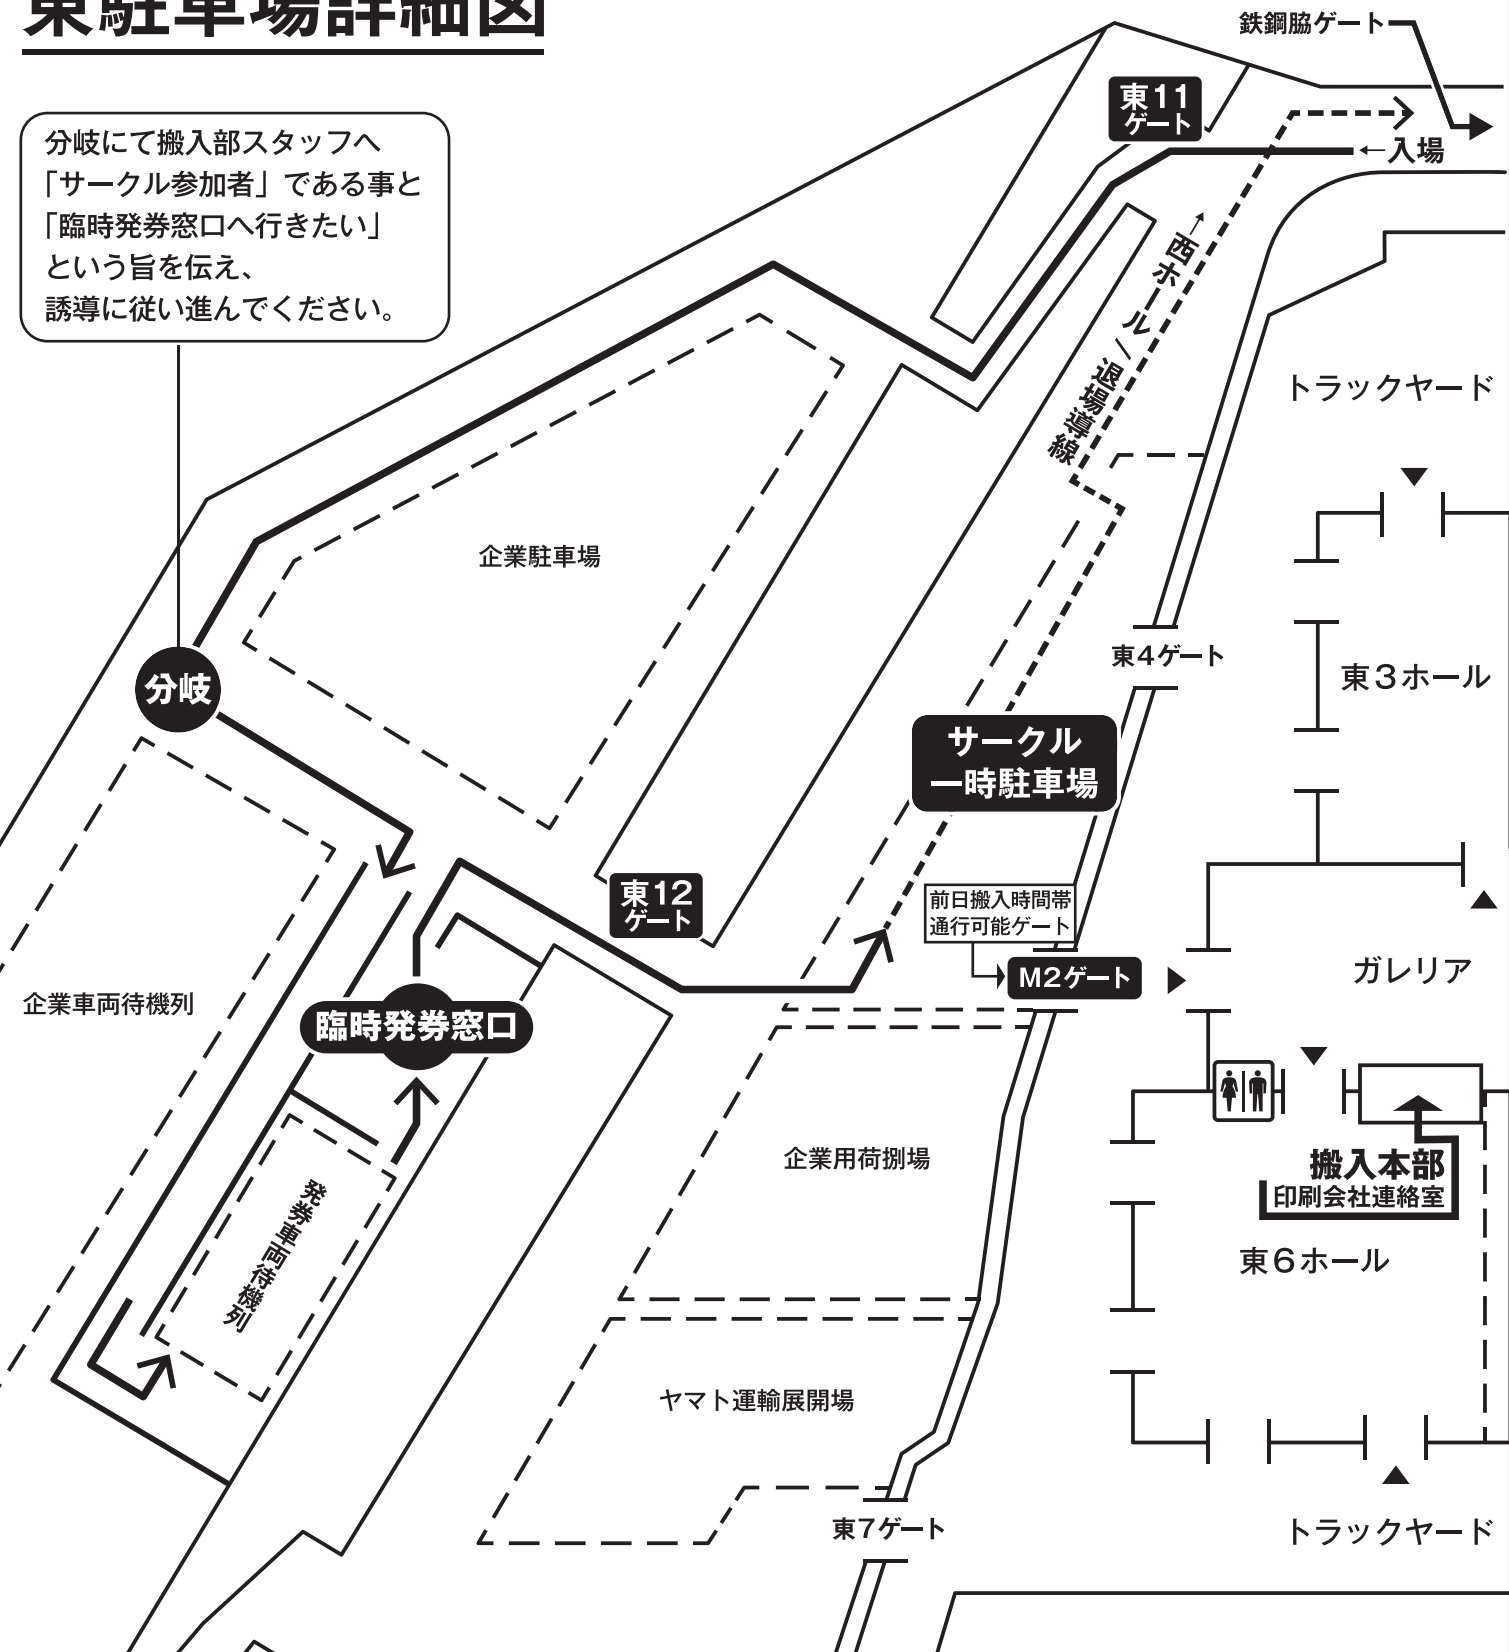

東駐車場詳細図

分岐にて搬入部スタッフへ「サークル参加者」である事と「臨時発券窓口へ行きたい」という旨を伝え、誘導に従い進んでください。

準備会からの注意とお願い

- ・ 駐車場内・及びトラックヤードは基本的に制限速度20kmとなっています。また、一時駐車場内は多くの方が行き来する為、出来るだけ徐行をお願いします。
- ・ 駐車券は、所定の位置又は車の正面からよく見える位置に掲出してください。
- ・ 発券車両待機列から出る際は、必ずスタッフの指示を確認してください。
- ・ 発券時間の短縮の為に、事前に申請書への記入と、免許証の準備をお願いします。
- ・ サークル作業員証を忘れた場合や不足している場合は、なるべく事前に東6ホール「搬入本部」又は西棟アトリウム「搬入西臨時窓口」にて再発行・追加申請を行ってください。